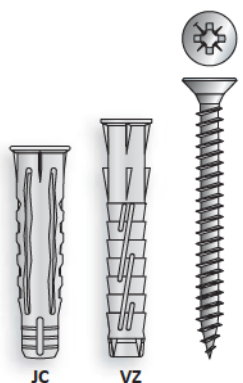

JC - VZ

Nuovo articolo

Handyplug
 IL TASSELLO TUTTOFARE

Tassello Universale (BREVETTATO) in Nylon, con vite TCfR per truciolare, in scatola

Croce Tipo Z

Descrizione

Tassello **Universale (BREVETTATO)** in nylon per fissaggi leggeri con Vite Testa Cilindrica falsa Rondella per truciolare, impronta a Croce tipo Z, in acciaio zincato (esente da CrVI).

Nuovo articolo
 Nuovo articolo
 Nuovo articolo
 Nuovo articolo

Codice Articolo	Misura tassello $\varnothing \times Lt$ (mm)	Misura vite $\varnothing \times Lv$ (mm)	Pz. confezione	Pz. imballo
JC 04 05 025	5 x 25	3,5 x 30	100	1.000
VZ 04 06 032	6 x 32	4,5 x 45	100	3.000
VZ 04 06 045	6 x 45	4,5 x 55	100	3.000
VZ 04 08 042	8 x 42	5 x 50	50	1.500
VZ 04 08 052	8 x 52	5 x 60	50	1.500
JC 04 10 050	10 x 50	6 x 60	25	250

Confezione

JC - VZ

Nuovo articolo

Handyplug
 IL TASSELLO TUTTOFARE

Tassello Universale (BREVETTATO) in Nylon, con vite TPS in Acciaio INOX A2 per truciolare, in scatola

Croce Tipo Z Acciaio INOX

Nuovo articolo
 Nuovo articolo
 Nuovo articolo
 Nuovo articolo

Confezione

Descrizione

Tassello **Universale (BREVETTATO)** in nylon per fissaggi leggeri con Vite Testa Piana Svasata per truciolare, impronta a Croce tipo Z, in **Acciaio INOX A2**.