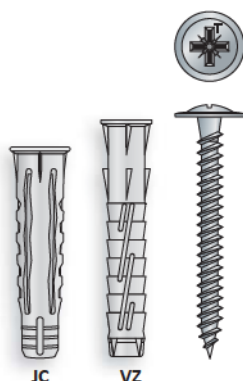

JC - VZ

Nuovo articolo

Handyplug
 IL TASSELLO TUTTOFARE

Tassello Universale (BREVETTATO) in Nylon, con vite TCfR per truciolare, in scatola

Croce Tipo Z

Descrizione

Tassello **Universale (BREVETTATO)** in nylon per fissaggi leggeri con Vite Testa Cilindrica falsa Rondella per truciolare, impronta a Croce tipo Z, in acciaio zincato (esente da CrVI).

Nuovo articolo
 Nuovo articolo
 Nuovo articolo
 Nuovo articolo

Codice Articolo	Misura tassello $\varnothing \times Lt$ (mm)	Misura vite $\varnothing \times Lv$ (mm)	Pz. confezione	Pz. imballo
JC 04 05 025	5 x 25	3,5 x 30	100	1.000
VZ 04 06 032	6 x 32	4,5 x 45	100	3.000
VZ 04 06 045	6 x 45	4,5 x 55	100	3.000
VZ 04 08 042	8 x 42	5 x 50	50	1.500
VZ 04 08 052	8 x 52	5 x 60	50	1.500
JC 04 10 050	10 x 50	6 x 60	25	250

Confezione

JC - VZ

Nuovo articolo

Handyplug
 IL TASSELLO TUTTOFARE

Tassello Universale (BREVETTATO) in Nylon, con vite TPS in Acciaio INOX A2 per truciolare, in scatola

Croce Tipo Z Acciaio INOX

Nuovo articolo
 Nuovo articolo
 Nuovo articolo
 Nuovo articolo

Confezione

Descrizione

Tassello **Universale (BREVETTATO)** in nylon per fissaggi leggeri con Vite Testa Piana Svasata per truciolare, impronta a Croce tipo Z, in **Acciaio INOX A2**.